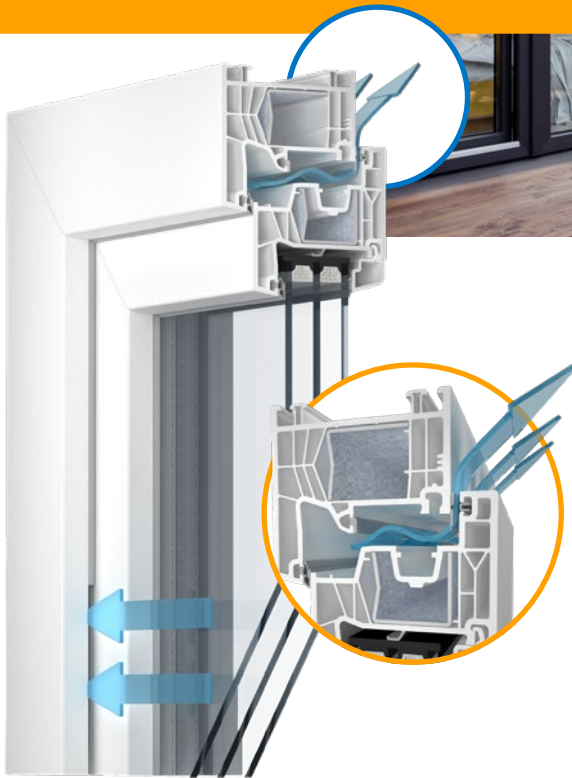

**Kömmerling®**

TODAY FOR TOMORROW

EINE FRISCHE BRISE FÜR IHRE RÄUME

**Kömmerling 76 Mitteldichtung  
ClimaTec Plus**

Pluspunkte für das Wohnklima und Ihre Immobilie – das bietet der ClimaTec Plus Lüfter des Kunststoff-Fenstersystems Kömmerling 76 Mitteldichtung. Dieser innovative Fensterfalzlüfter sorgt automatisch für frische Luft in Ihren Räumen, schützt vor Wind und Wetter und reguliert die Luftfeuchtigkeit wirkungsvoll. Das Ergebnis: Sie genießen in Ihrem Zuhause angenehm frische Luft und tun zugleich etwas für den Werterhalt Ihrer Immobilie. Ein rundum gutes Gefühl.

## DER KLIMA-BOOSTER FÜR IHR ZUHAUSE

Kömmerling 76 Mitteldichtung  
ClimaTec Plus

### VIELSEITIG

- › Für neue Fenster oder zum Nachrüsten bei vorhandenen Fenstern
- › Können beschlagunabhängig eingebaut werden, da sie oben quer montiert werden
- › Geringer Platzbedarf durch kompakte Bauweise mit präziser Fließgelenktechnik